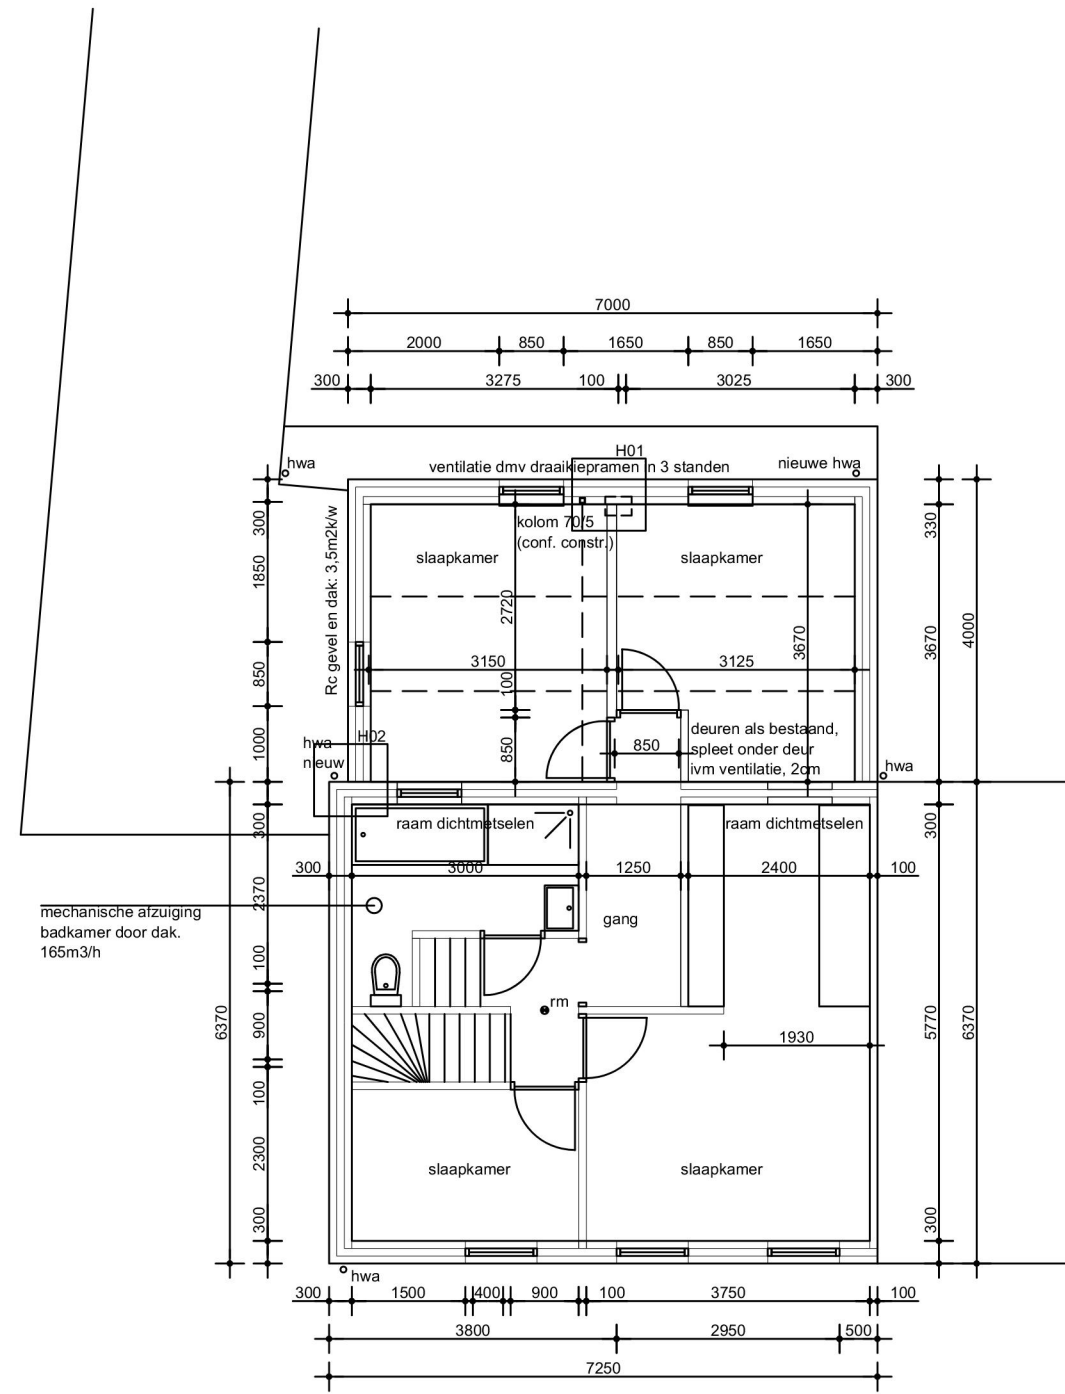

plattegronden nieuw

begane grond

verdieping

Tekeningen Bestand 1:100

KADASTRALE GEGEVENS
 gemeente: Nederweert
 sectie: R
 nummer: 1709

ADRES BOUWLOCATIE
 Nederweert Eind