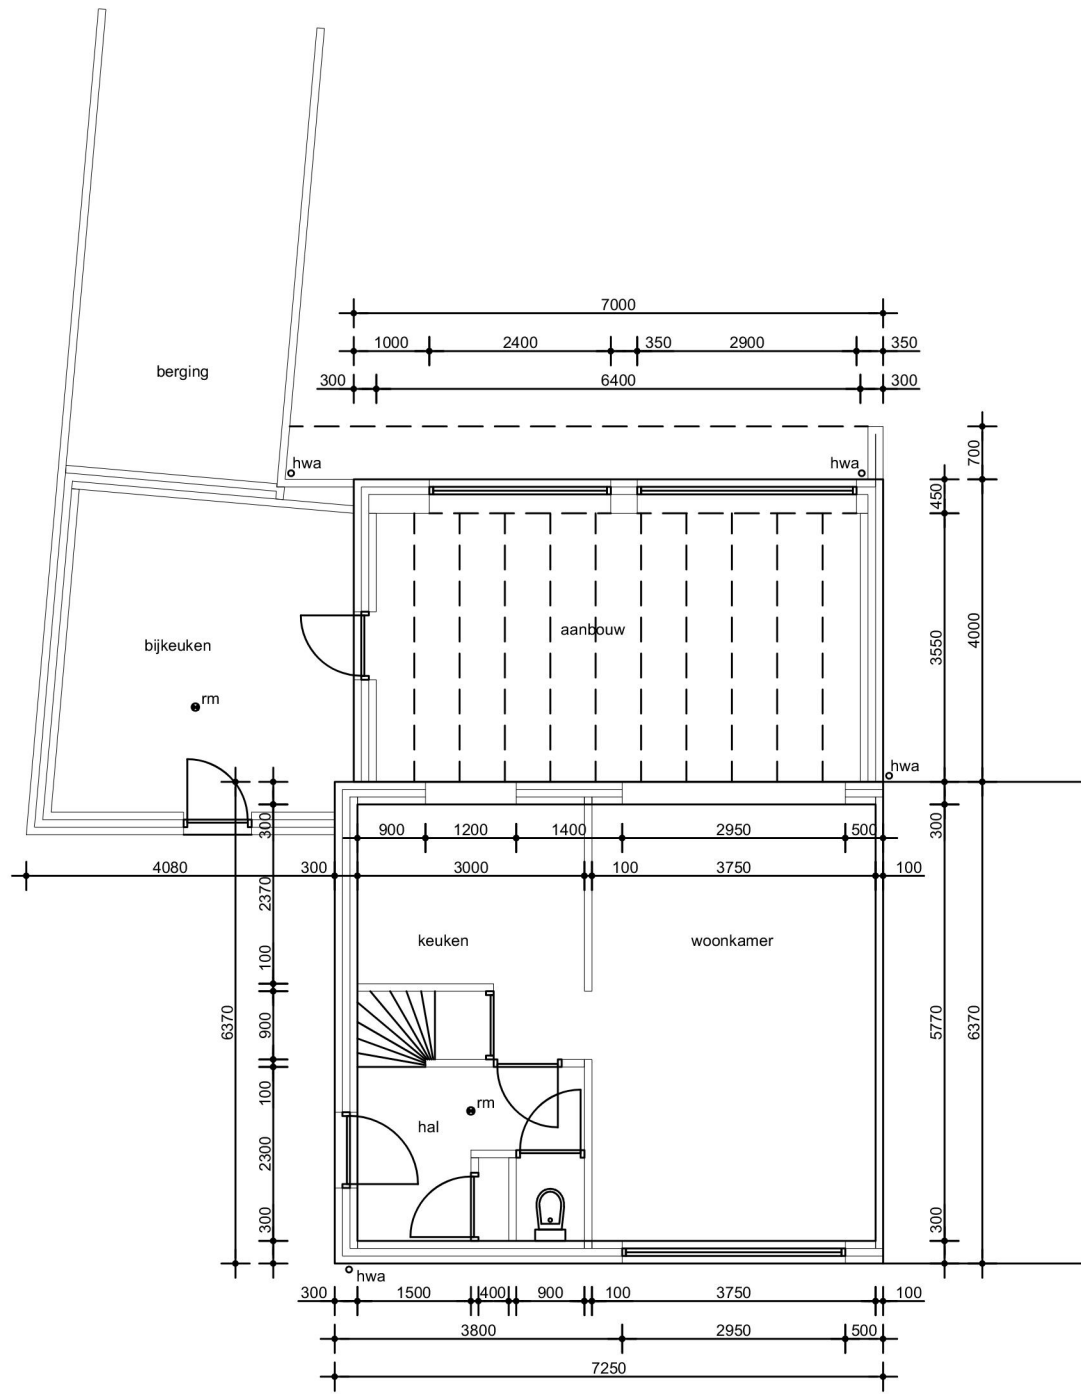

plattegronden nieuw

begane grond

verdieping

Tekeningen Bestand 1:100

KADASTRALE GEGEVENS
 gemeente: Nederweert
 sectie: R
 nummer: 1709

ADRES BOUWLOCATIE
 Nederweert Eind