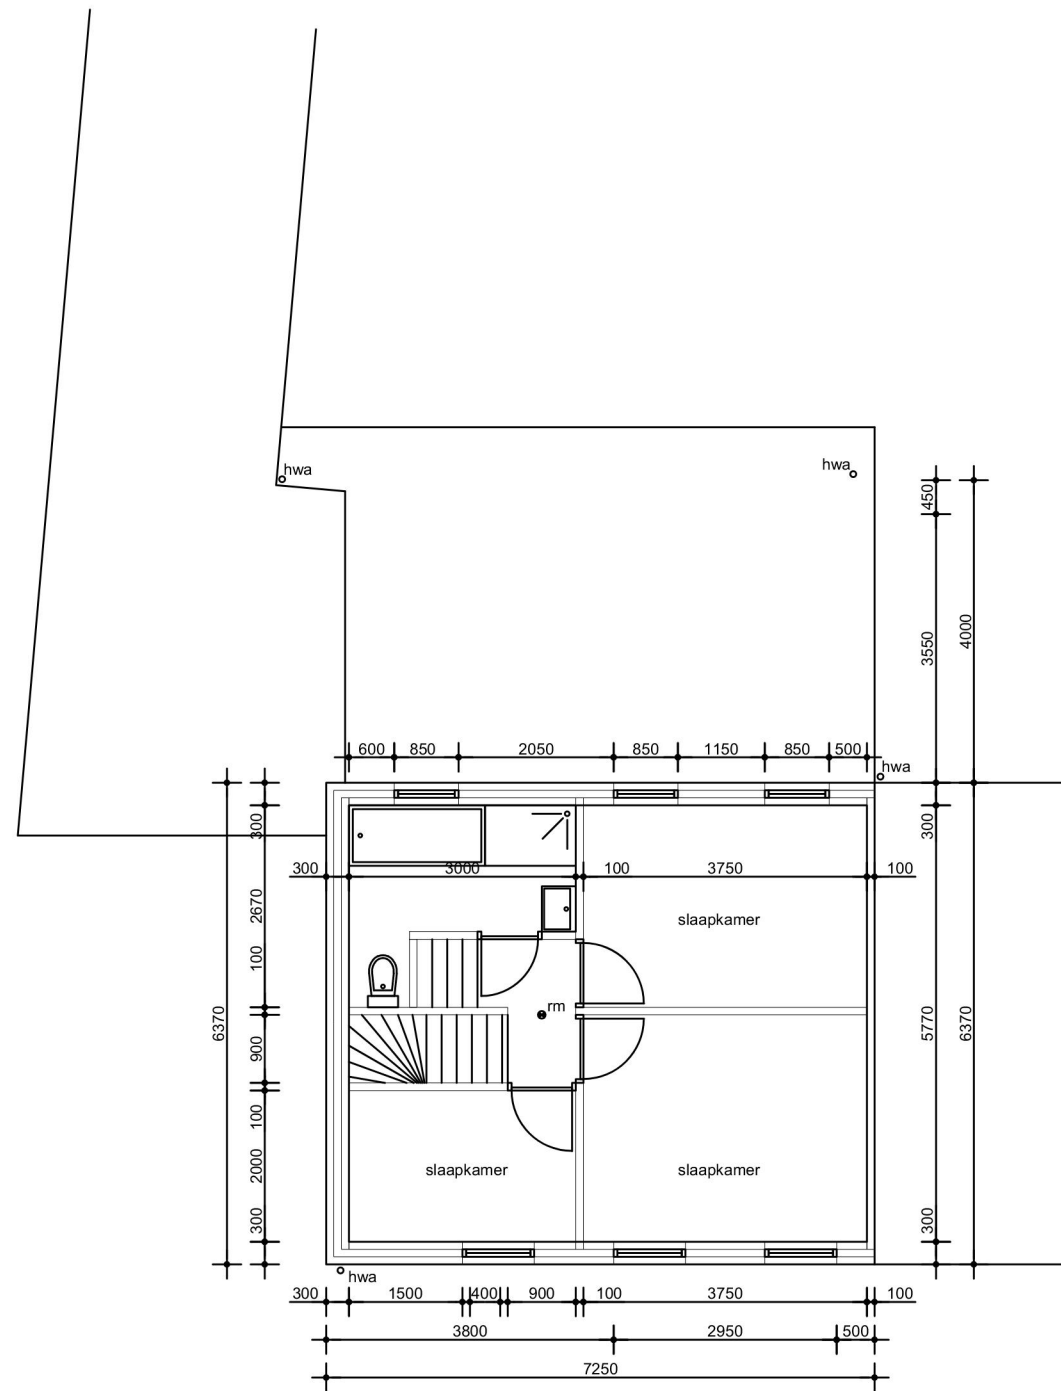

# plattegronden bestand

begane grond

verdieping

Tekeningen bestand 1:100

KADASTRALE GEGEVENS  
 gemeente: Nederweert]  
 sectie: R  
 nummer: 1709

ADRES BOUWLOCATIE  
 [REDACTED]  
 Nederweert Eind