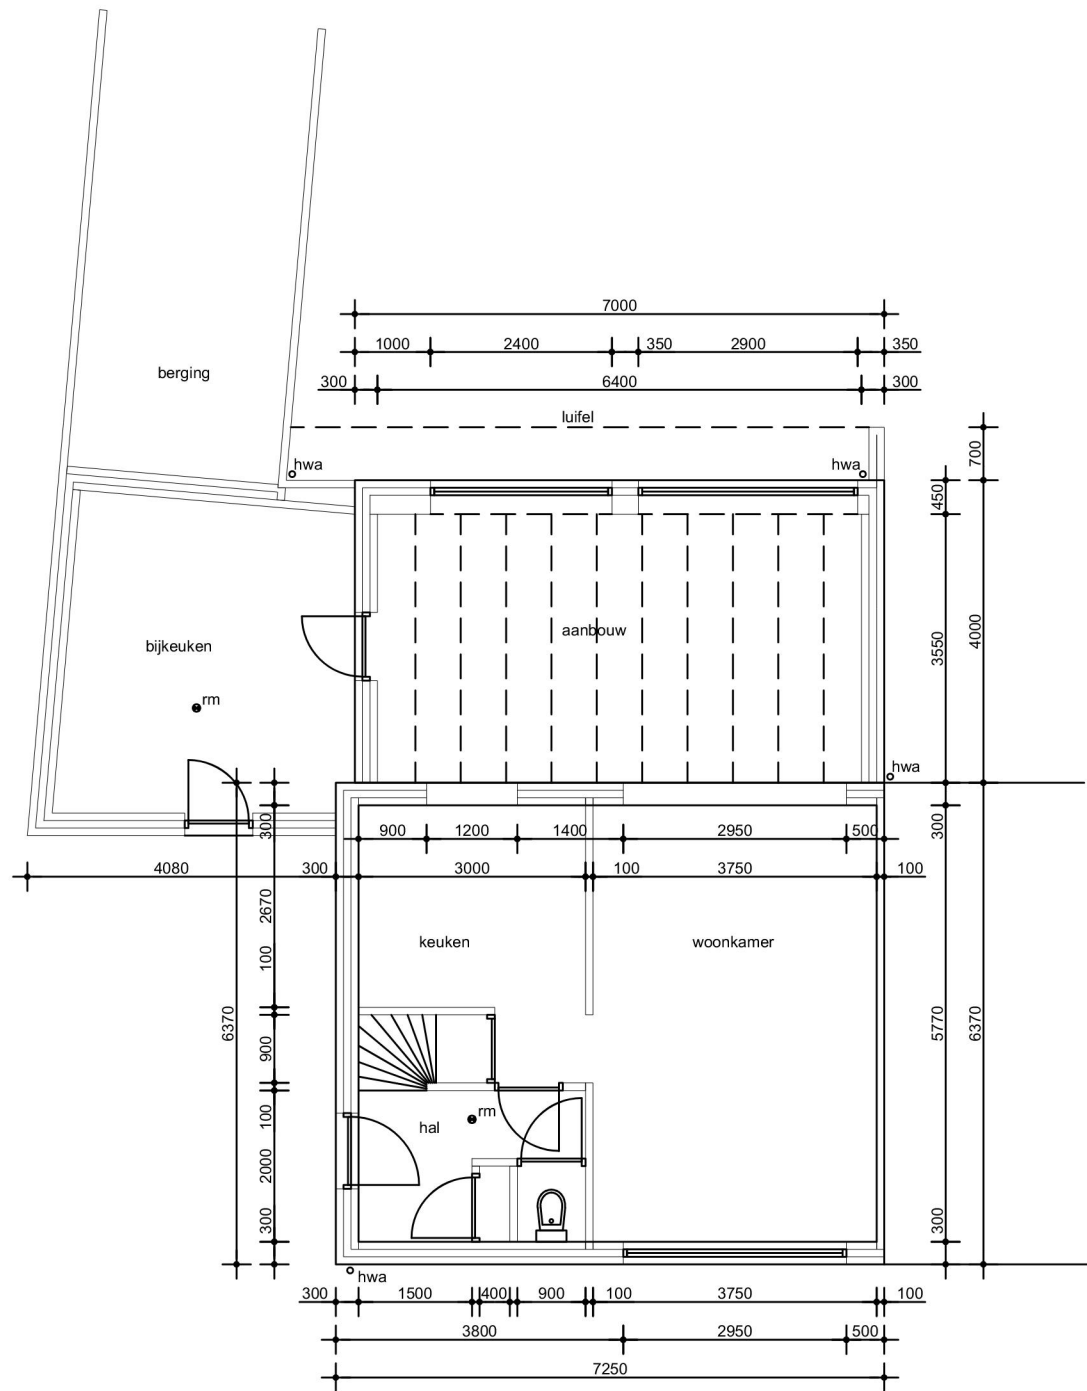

# plattegronden bestand

begane grond

verdieping

Tekeningen bestand 1:100

KADASTRALE GEGEVENS  
 gemeente: Nederweert]  
 sectie: R  
 nummer: 1709

ADRES BOUWLOCATIE  
 [REDACTED]  
 Nederweert Eind